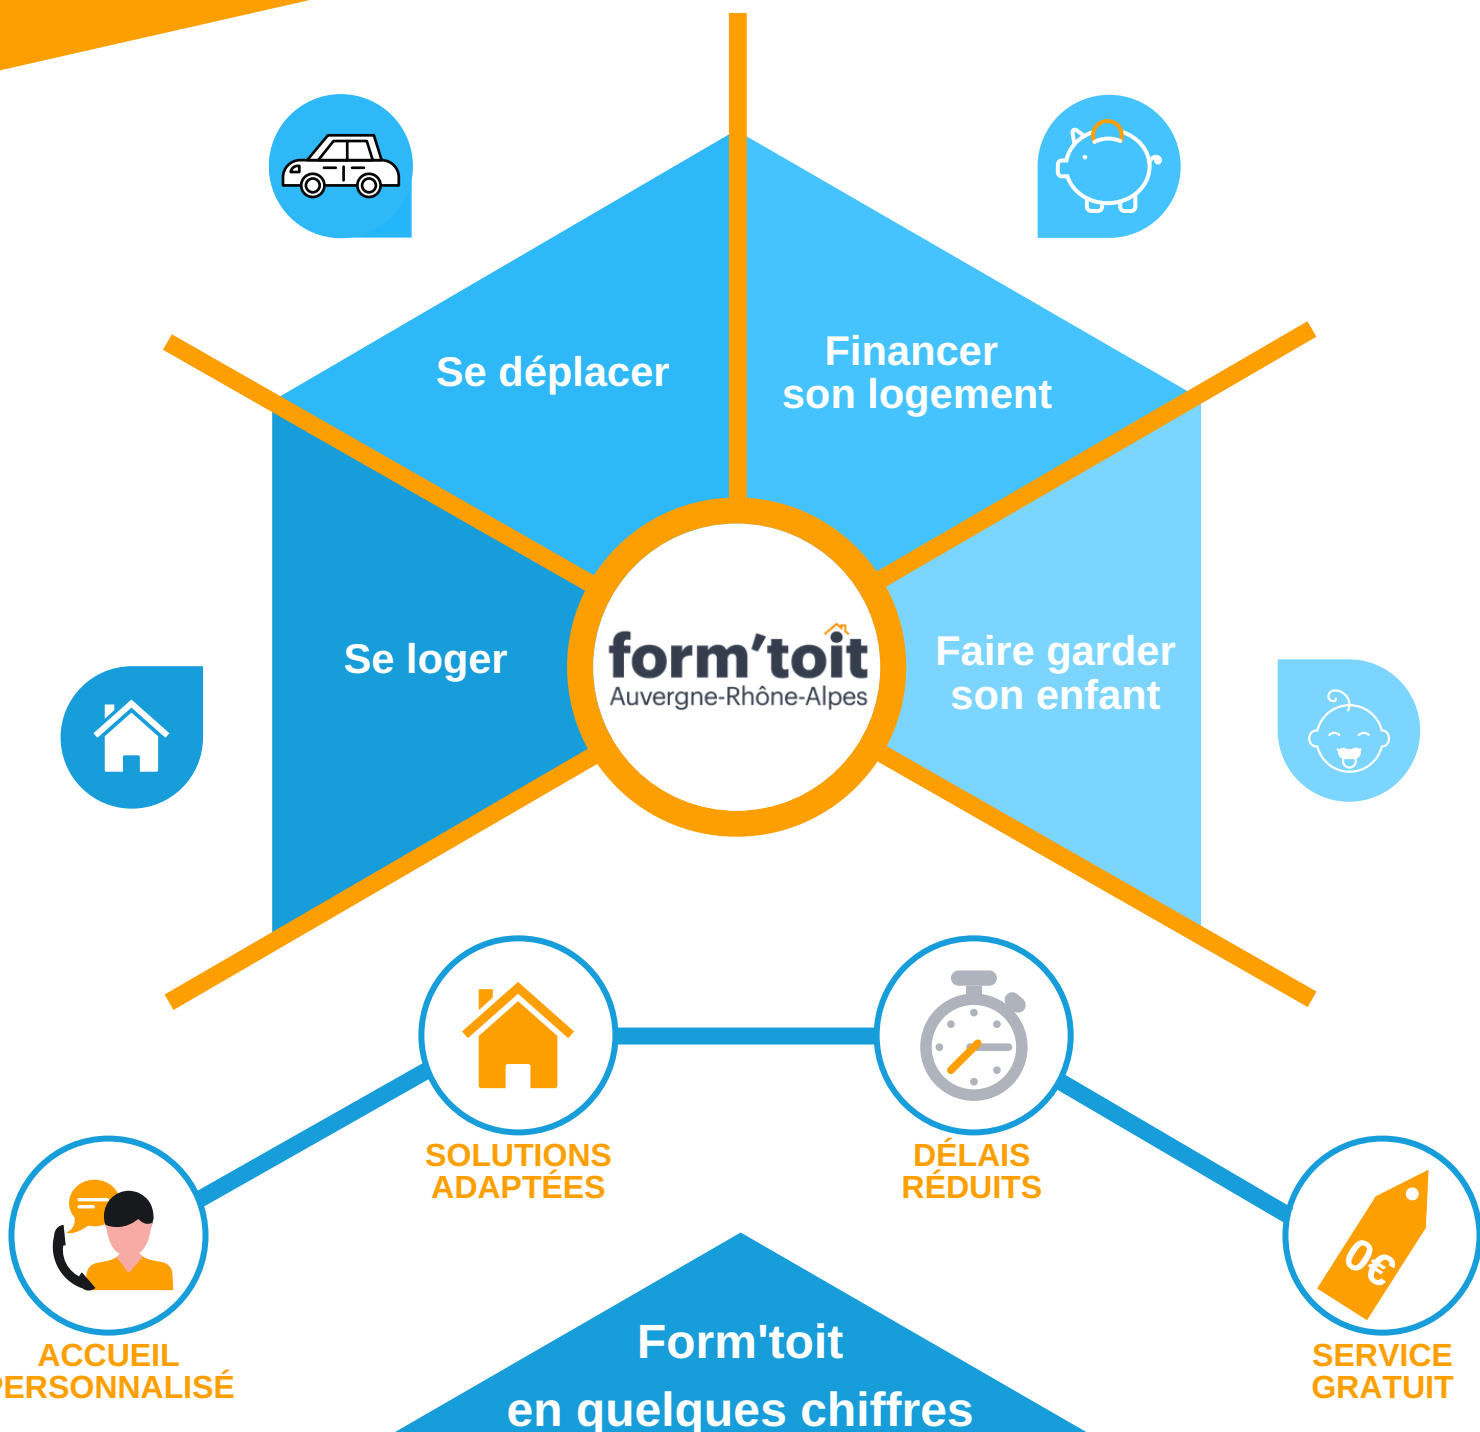

Plateforme de recherche de logement pour les apprenants

Form'toit en quelques chiffres

+ de **500**
Logeurs
référéncés

+ de **4 000** / an
Personnes
informées

+ de **2 500** / an
Accompagnements
à la mobilité