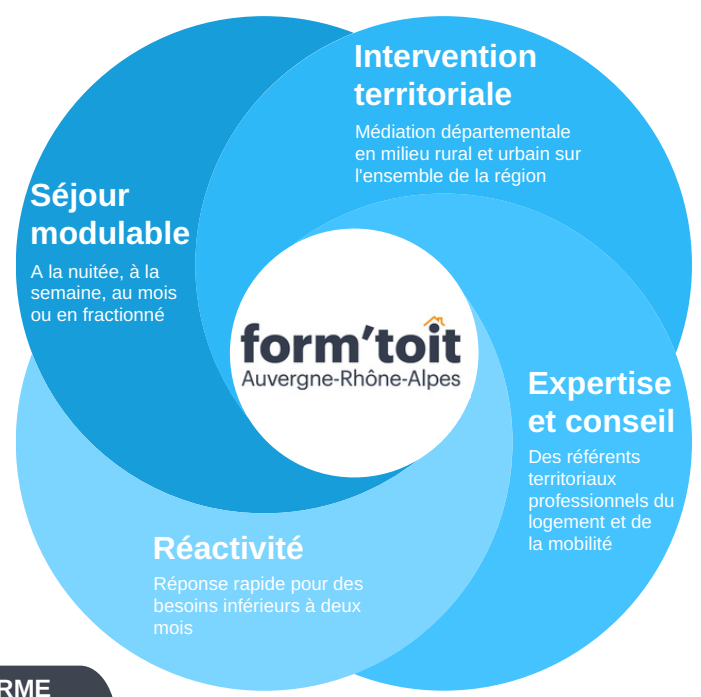

Plateforme de recherche de logement pour les apprenants

Form'toit en quelques chiffres

+ de **500**
Logeurs
référéncés

+ de **4 000** / an
Personnes
informées

+ de **2 500** / an
Accompagnements
à la mobilité

+ de **500**
Partenariats
territoriaux

Une offre sur-mesure pour les apprenants en mobilité

LEVER LES FREINS À L'ENTRÉE EN FORMATION

- Accueil individualisé
- Informations spécialisées
- Réponses qualifiées
- Bailleurs diversifiés
- Solutions personnalisées

- Cartographie d'offres de logement
- Informations sur les aides financières
- Relais auprès des partenaires adaptés
- Onglet mobilité régionale et locale
- Lien direct sur les formations régionales

PLATEFORME NUMÉRIQUE D'AIDE À LA DÉCISION